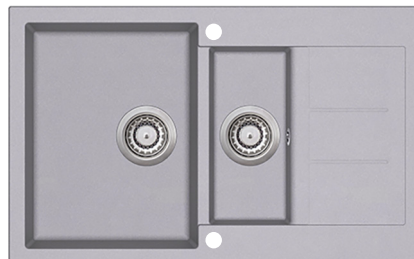

Harmaa:
LVI-no: 5927746
EAN: 6415859277468