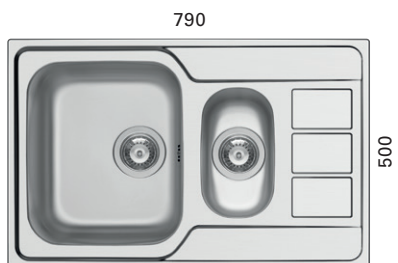

HALLI 15 LT

- mitat 790 x 500 mm
- altaiden mitat 340 x 400 x 180 mm ja 165 x 290 x 120 mm
- sopii 600 mm leveään allaskaappiin
- materiaalivahvuus 0,8 mm
- upotusaukko 770 x 480 mm
- esiasennettu polyuretaanitiiviste
- lisävarusteet leikkuulauta 5927684, huuhtelukulhot teräs 5927687, muovi 5927688 ja teräslankakori 5927689

LVI-no: 5927678
EAN: 6415859276782

Hinta: 324,00 € (alv 25,5%)