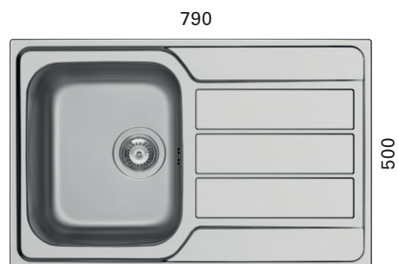

HALLI 10 LT PLUS

- mitat 790 x 500 mm
- altaan mitat 340 x 400 x 180 mm
- sopii 450 mm leveään allaskaappiin
- materiaalivahvuus 0,8 mm
- upotusaukko 770 x 480 mm
- esiasennettu polyuretaanitiiviste
- lisävarusteet leikkuulauta 5927684 ja teräslankakori 5927689

LVI-no: 5927680
EAN: 6415859276805

Hinta: 235,00 € (alv 25,5%)