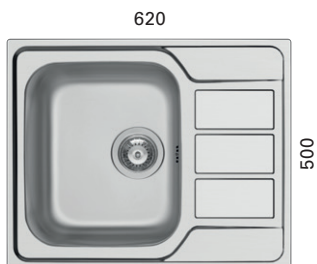

Kaikissa keittiön altaissamme on kotimaisen Preveixin valmistamat laadukkaat vesilukot.

HALLI 10 LT

- mitat 620 x 500 mm
- altaan mitat 340 x 400 x 180 mm
- sopii 450 mm leveään allaskaappiin
- materiaalivahvuus 0,8 mm
- upotusaukko 600 x 480 mm
- esiasennettu polyuretaanitiiviste
- lisävarusteet leikkuulauta 5927684 ja teräslankakori 5927689

LVI-no: 5927683
EAN: 6415859276836

Hinta: 224,00 € (alv 25,5%)