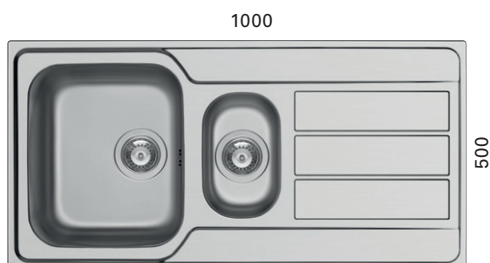

HALLI 15 LT PLUS

- mitat 1000 x 500 mm
- altaiden mitat 340 x 400 x 180 mm ja 165 x 290 x 120 mm
- sopii 600 mm leveään allaskaappiin
- materiaalivahvuus 0,8 mm
- upotusaukko 980 x 480 mm
- esiasennettu polyuretaanitiiviste
- lisävarusteet leikkuulauta 5927684, huuhtelukulhot teräs 5927687, muovi 5927688 ja teräslankakori 5927689

LVI-no: 5927681
EAN: 6415859276812

Hinta: 336,00 € (alv 25,5%)