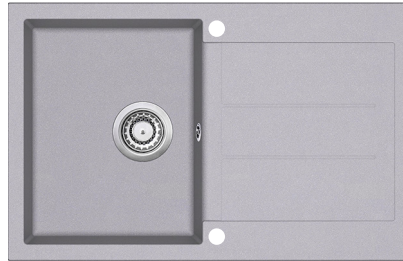

TENO

- mitat 780 x 500 mm
- altaan mitat 345 x 436 x 200 mm
- sopii 450 mm leveään allaskaappiin*
- upotusaukko 760 x 480 mm
- lisävarusteet huuhtelukulho 5927674

Hinta: 422,00 € (alv 25,5%)

Valkoinen:
LVI-no: 5927739
EAN: 6415859277390