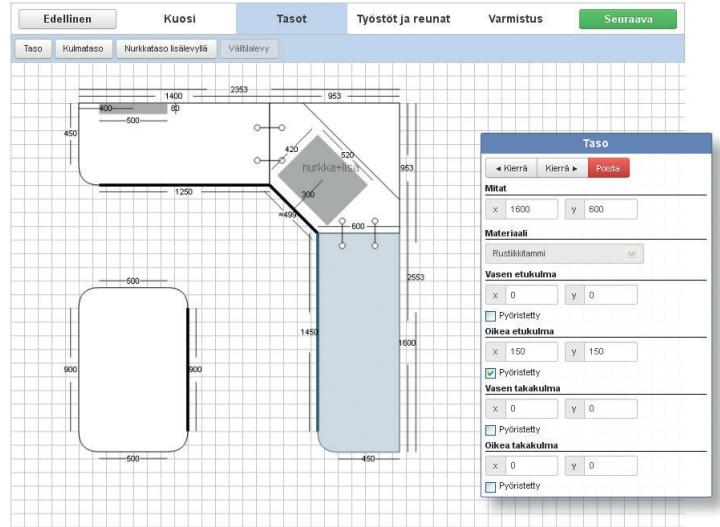

ALTA-ASENNUS

Jotkin altaat voidaan asentaa myös tason alapuolelle riippuen allasmallista ja tason materiaalista. Mikäli altaan kohdalla on tämä merkki, on kyseinen malli mahdollista asentaa tason alle.

MITOITUSMERKINNÄT

RUNGON MINIMILEVEYS

Tämä merkintä ilmoittaa senttimetreinä allaskaapin rungon minimileveyden.

OTSOSONIN MALLISTOSTA LÖYDÄT VARMASTI SOPIVAN ALTAAN KEITTIÖÖSI. MATERIAALEINA ON VALITTAVANA KOMPOSIITTI JA RUOSTUMATON TERÄS.

LAMINAATTITASOJEN SÄHKÖINEN TILAUSJÄRJESTELMÄ

Keittiötasojen tilaaminen on helppoa helppokäyttöisellä ja havainnollistavalla tilausjärjestelmällä. Määrämittatasoihin voidaan lisätä kaikkia Otsoinin huullos- ja pinta-asennettavia altaita. Pinta-asennettavissa altaissa allasaukkojen oikeat mitat tulevat suoraan ohjelmasta ja aukko koneistetaan Ecolamilla. Tilausjärjestelmä toimii kaikilla yleisimmillä selaimilla. Sisäänkirjautumiseen tarvitaan omat tunnukset. (kuva vas.)