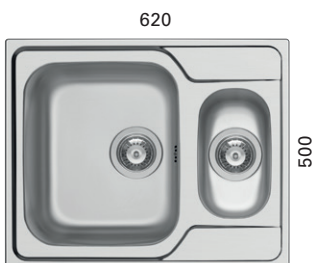

HALLI 15

- mitat 620 x 500 mm
- altaiden mitat 340 x 400 x 180 mm ja 165 x 290 x 120 mm
- sopii 600 mm leveään allaskaappiin
- materiaalivahvuus 0,8 mm
- upotusaukko 600 x 480 mm
- esiasennettu polyuretaanitiiviste
- lisävarusteet leikkuulauta 5927684, huuhtelukulhot teräs 5927687, muovi 5927688 ja teräslankakori 5927689

LVI-no: 5927679
EAN: 6415859276799

Hinta: 317,00 € (alv 25,5%)